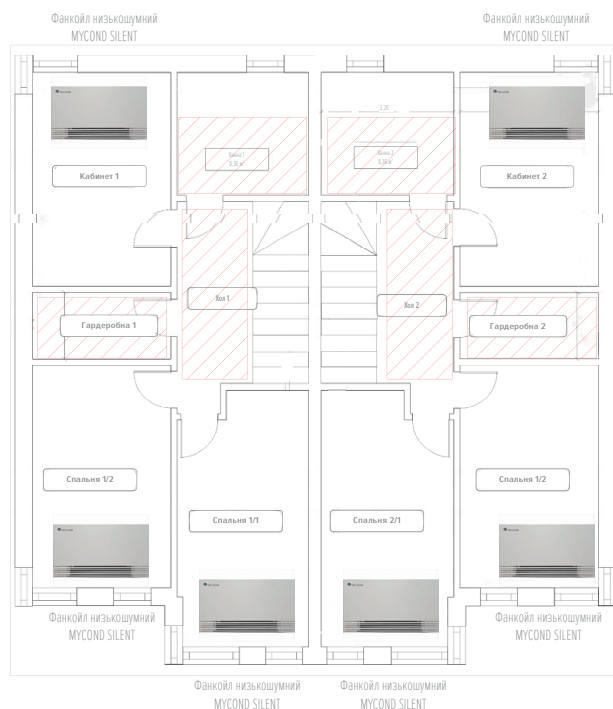

# СХЕМА РАБОТЫ ТЕПЛООВОГО НАСОСА В ТАУНХАУСЕ

Тепловий насос MYCOND «повітря-вода» серія Basic (зовнішній блок)

Тепловий насос MYCOND «повітря-вода» серія Basic (зовнішній блок)

Зона теплої підлоги