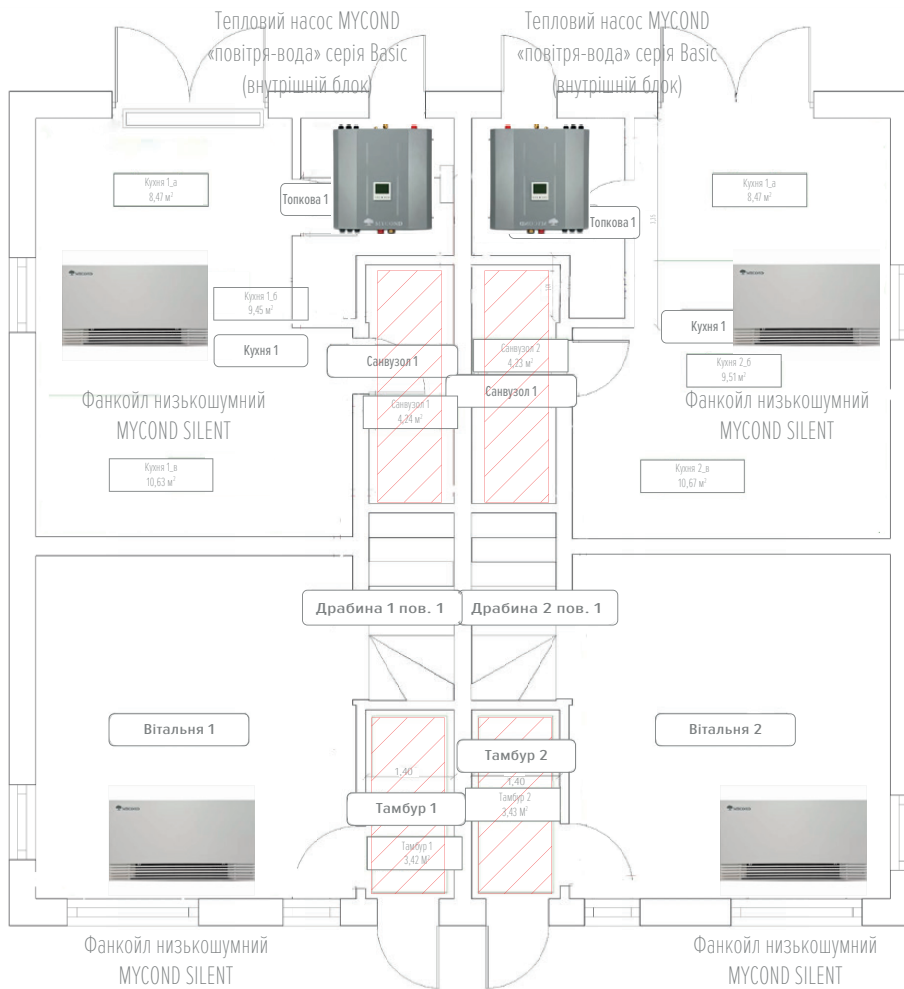

# СХЕМА РАБОТЫ ТЕПЛООВОГО НАСОСА В ТАУНХАУСЕ

Тепловий насос MYCOND «повітря-вода» серія Basic (зовнішній блок)

Тепловий насос MYCOND «повітря-вода» серія Basic (зовнішній блок)

Зона теплої підлоги